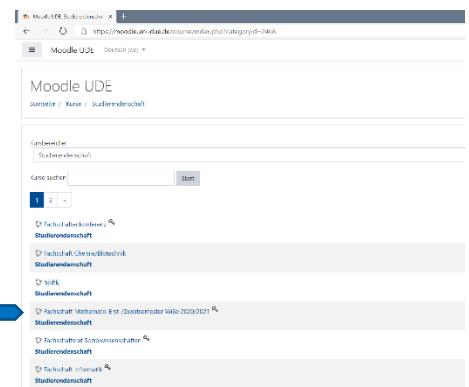

SCHRITT 2

Dort findet Ihr den Moodle Kurs „Fachschaft Mathematik Erst-/Zweitsemester WiSe 2020/2021“