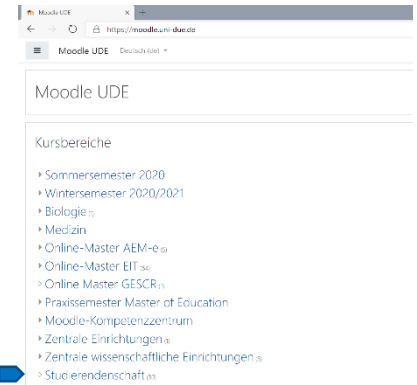

ZUM MOODLE-KURS ANLEITUNG

SCHRITT 1

Ruft die Webseite <https://moodle.uni-due.de/> auf. Wählt den Kursbereich „Studierendenschaft“