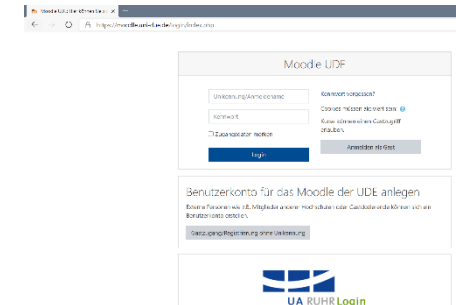

SCHRITT 3

Meldet Euch mit Euren Zugangsdaten an, die Ihr bei der Einschreibung erhalten habt.

Fertig