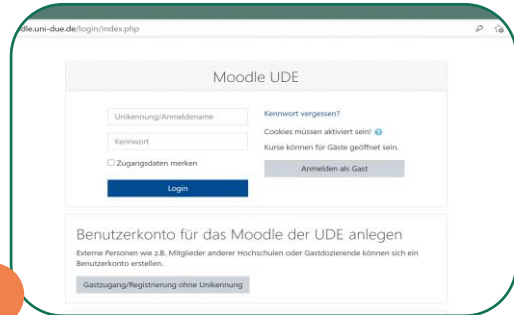

Zusätzlich laden wir Euch herzlich in unseren Moodle-Kurs ein. Wie Ihr dorthin gelangt, seht Ihr auf der nächsten Seite. Dort findet Ihr alle aktuellen Informationen. Insbesondere zu kurzfristige Änderungen, die getroffen werden.

SO KOMMT IHR ZUM MOODLE-KURS

SCHRITT 1

Ruft die Webseite <https://moodle.uni-due.de/> auf. Wählt den Kursbereich **Studierendenschaft**.

Oder überspringt
Schritt 1 und 2

SCHRITT 2

Dort findet Ihr den Moodle-Kurs **Fachschaft Mathematik online Erstsemester WiSe21/22**

SCHRITT 3

Meldet Euch mit Euren Zugangsdaten an, die Ihr bei der Einschreibung erhalten habt. Fertig!