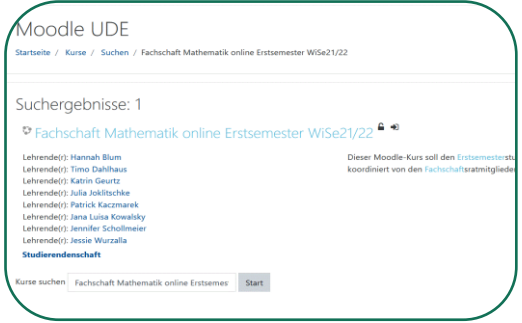

Zusätzlich laden wir Euch herzlich in unseren Moodle-Kurs ein. Wie Ihr dorthin gelangt, seht Ihr auf der nächsten Seite. Dort findet Ihr alle aktuellen Informationen. Insbesondere zu kurzfristige Änderungen, die getroffen werden.

SO KOMMT IHR ZUM MOODLE-KURS

SCHRITT 1

Ruft die Webseite <https://moodle.uni-due.de/> auf. Wählt den Kursbereich **Studierendenschaft**.

Oder überspringt
Schritt 1 und 2

SCHRITT 2

Dort findet Ihr den Moodle-Kurs **Fachschaft Mathematik online Erstsemester WiSe21/22**